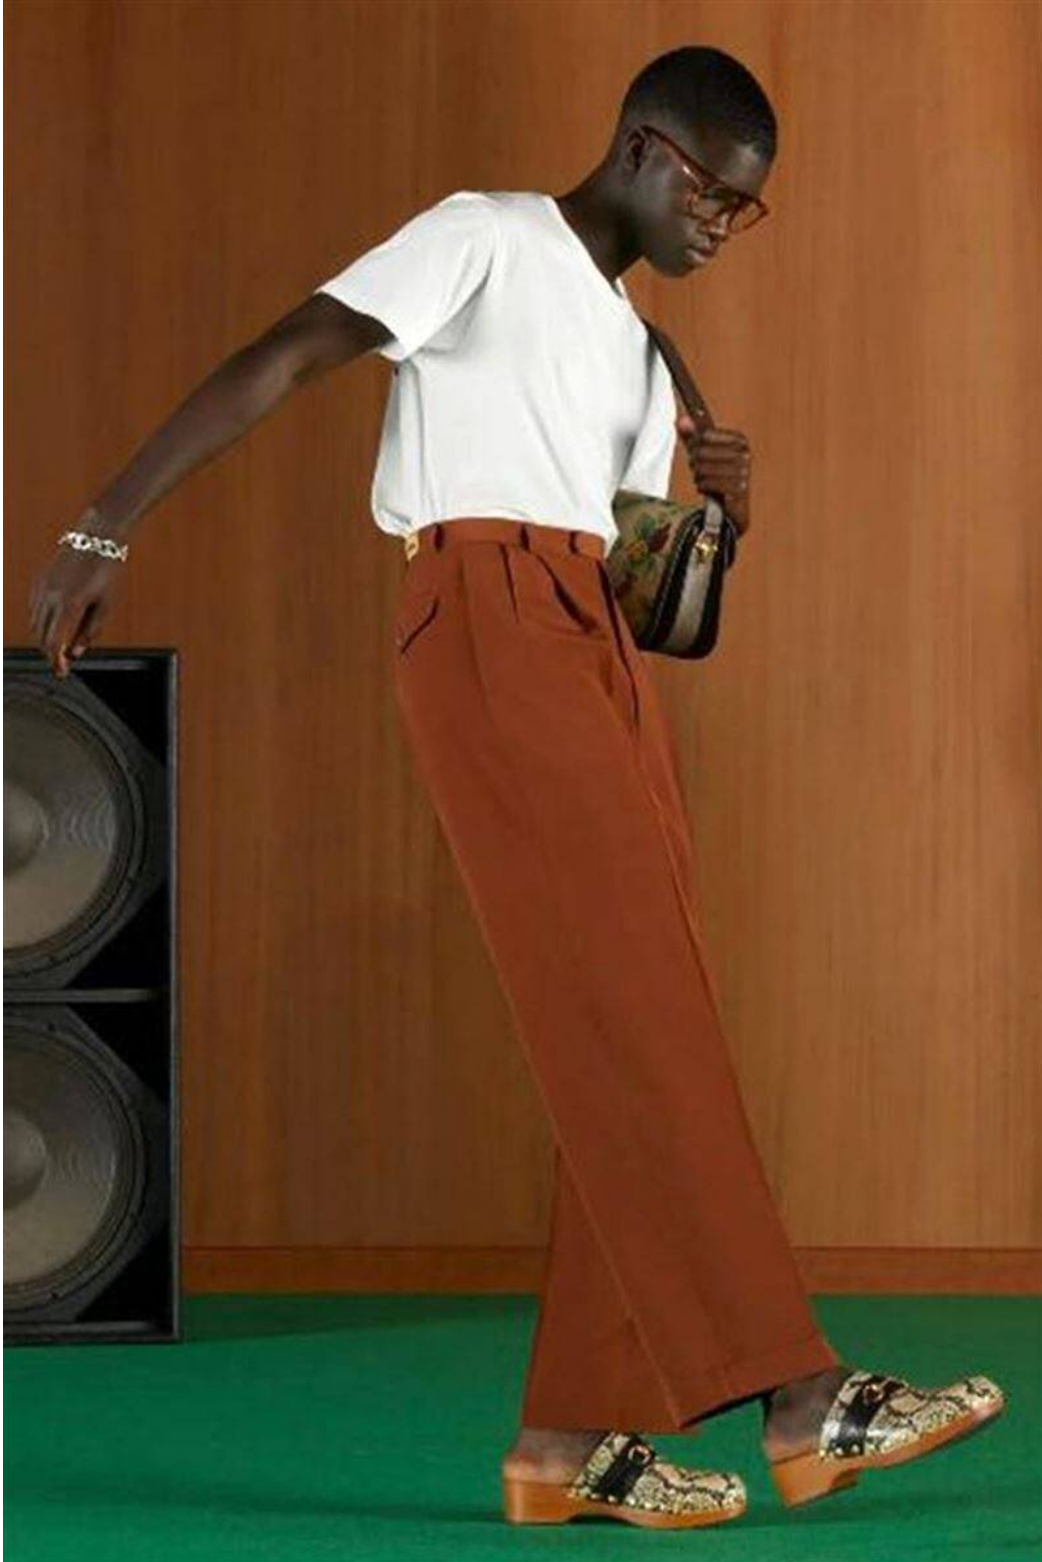

DIOP

height 6'1" · bust 36" · waist 28.5" · hips 36" · suit 48
shoes size 44 EU/13 US/10 UK · hair black · eyes brown